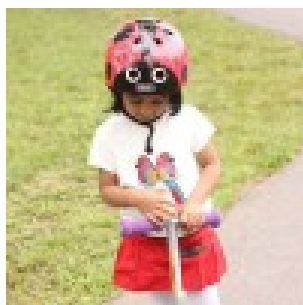

# Little Nutty Coccinelle - NUTCASE - Casque vélo enfant - Holland Bikes

**Produit** Little Nutty Coccinelle - NUTCASE - Casque vélo enfant

**Prix** 69.95 EUR

**Image produit**

**Résumé** Casque enfant (3 ans et +)

**Description**

Non seulement votre petite coccinelle sera protégée en cas de chute mais en plus, elle fera craquer tous les passants ! Grâce à sa coque extérieure faite en ABS et sa couche de mousse intérieure faite en EPS de haute qualité, le casque Little Nutty est ultra résistant aux chocs, donc pas d'inquiétude si votre enfant tente de nouvelles expériences (dans la limite du raisonnable bien sûr!)Egalement, il est plus léger qu'un casque pour adulte (seulement 400 g) ce qui permet d'éviter la surcharge de poids sur la nuque de votre enfant. Voici les caractéristiques du casque enfant Little Nutty : - Un look fun et original- Un niveau de sécurité élevé (normes CPSC 16 CFR 1203 et ASTM F1492 certifiés pour le cyclisme, le scooter et le patinage) - Casque réglable : Réglable avec une mollette et jugulaire - La jugulaire est équipée d'une mentonnière ultra-douce qui permet une sensation agréable au contact avec votre menton - Adapté aux enfants de plus de 3 ans (48-52cm de tour de tête) - Coque extérieure rigide et extra-résistante faite en ABS - La coque intérieure permet d'absorber les chocs (faite en EPS avec la technologie Crumple Zone™ pour disperser l'énergie à l'impact- Le casque est équipé de 11 aérations qui offrent une excellente aération- Ce casque est équipé d'une boucle de fermeture à aimant Fidlock® pour éviter de pincer la peau de votre enfant.- Equipé de 3 coussinets en mousse pour un ajustement personnalisé - Livré avec visière amovible vous permettant d'être protégé du soleil et de la pluie - Réfléchissant à 360° pour assurer votre visibilité dans la nuit - Poids : 400 g Référence : NOWNC002.LAB.XS

**Fiche technique**

<b>Couleur</b>	: Rouge
<b>Pour qui</b>	: Enfant et bébé
<b>Taille</b>	: XS (48cm - 52cm)