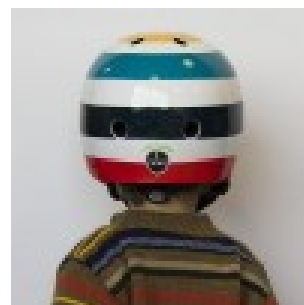

Little Nutty Radio Wave - NUTCASE - Casque vélo enfant (48 - 52 cm) - Holland Bikes

Produit Little Nutty Radio Wave - NUTCASE - Casque vélo enfant (48 - 52 cm)

Prix 69.95 EUR

Image produit

Résumé Casque enfant (3 ans et +)

Description

Grâce à sa coque extérieure faite en ABS et sa couche de mousse intérieure faite en EPS de haute qualité, le casque Little Nutty est ultra résistant aux chocs, donc pas d'inquiétude si votre enfant tente de nouvelles expériences (dans la limite du raisonnable bien sûr!)Egalement, il est plus léger qu'un casque pour adulte (seulement 400 g) ce qui permet d'éviter la surcharge de poids sur la nuque de votre enfant. Voici les caractéristiques du casque enfant Little Nutty : - Un look fun et original- Un niveau de sécurité élevé (normes CPSC 16 CFR 1203 et ASTM F1492 certifiés pour le cyclisme, le scooter et le patinage)- Casque réglable : Réglable avec une mollette et jugulaire- La jugulaire est équipée d'une mentonnière ultra-douce qui permet une sensation agréable au contact avec votre menton- Adapté aux enfants de plus de 3 ans (48-52cm de tour de tête)- Coque extérieure rigide et extra-résistante faite en ABS - La coque intérieure permet d'absorber les chocs (faite en EPS avec la technologie Crumple Zone TM pour disperser l'énergie à l'impact- Le casque est équipé de 11 aérations qui offrent une excellente aération- Ce casque est équipé d'une boucle de fermeture à aimant Fidlock® pour éviter de pincer la peau de votre enfant.- Equipé de 3 coussinets en mousse pour un ajustement personnalisé- Livré avec visière amovible vous permettant d'être protégé du soleil et de la pluie- Réfléchissant à 360° pour assurer votre visibilité dans la nuit - Poids : 400 g Référence : NOWNC002.RAD.XS

Fiche technique

Couleur	: Multicolore
Pour qui	: Enfant et bébé
Taille	: XS (48cm - 52cm)