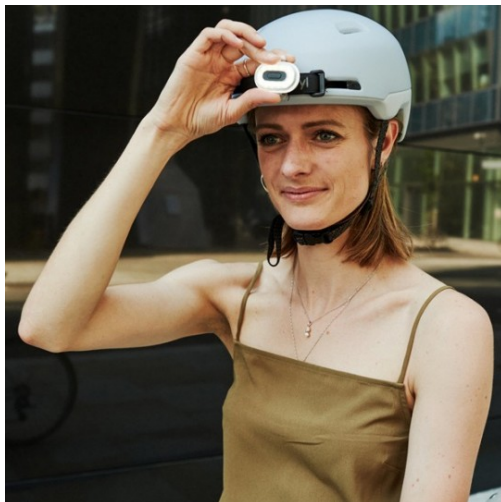

Pixel - BERYL - Eclairage pour vélo - Holland Bikes

Produit Pixel - BERYL - Eclairage pour vélo

Prix 24.95 EUR

Image produit

Description

L'éclairage pour vélo Pixel de la marque Beryl (anciennement Blaze) peut être utilisé comme feu avant ou feu arrière sur votre vélo selon le mode d'éclairage choisi. Sa particularité ? Il peut également se fixer où vous le souhaitez que ce soit sur votre casque, sur votre sacoche voire même sur vos vêtements, l'éclairage Pixel augmentera votre visibilité. En plus d'être pratique et très simple d'utilisation, cet éclairage est waterproof. L'éclairage Pixel se recharge par port USB (câble fourni) et sa batterie peut tenir jusqu'à 10h d'utilisation par charge selon le mode d'éclairage choisi. Caractéristiques techniques :- Eclairage avant ou arrière- S'attache n'importe où avec son clip fonctionnel- Waterproof (IP54)- Mode d'éclairage : fixe, flash, éclairage blanc ou rouge- Temps de recharge total en 4h (50% en 1h)- Dimensions 48 x 32 x 15 mm (L x l x h)- Inclus avec l'éclairage Pixel : un câble USB, une sangle en silicone, une sangle velcro et un montage multi-support- Garantie de 2 ans L'éclairage Pixel en vidéo : Référence : BLAZE-BL-PIX-01AA